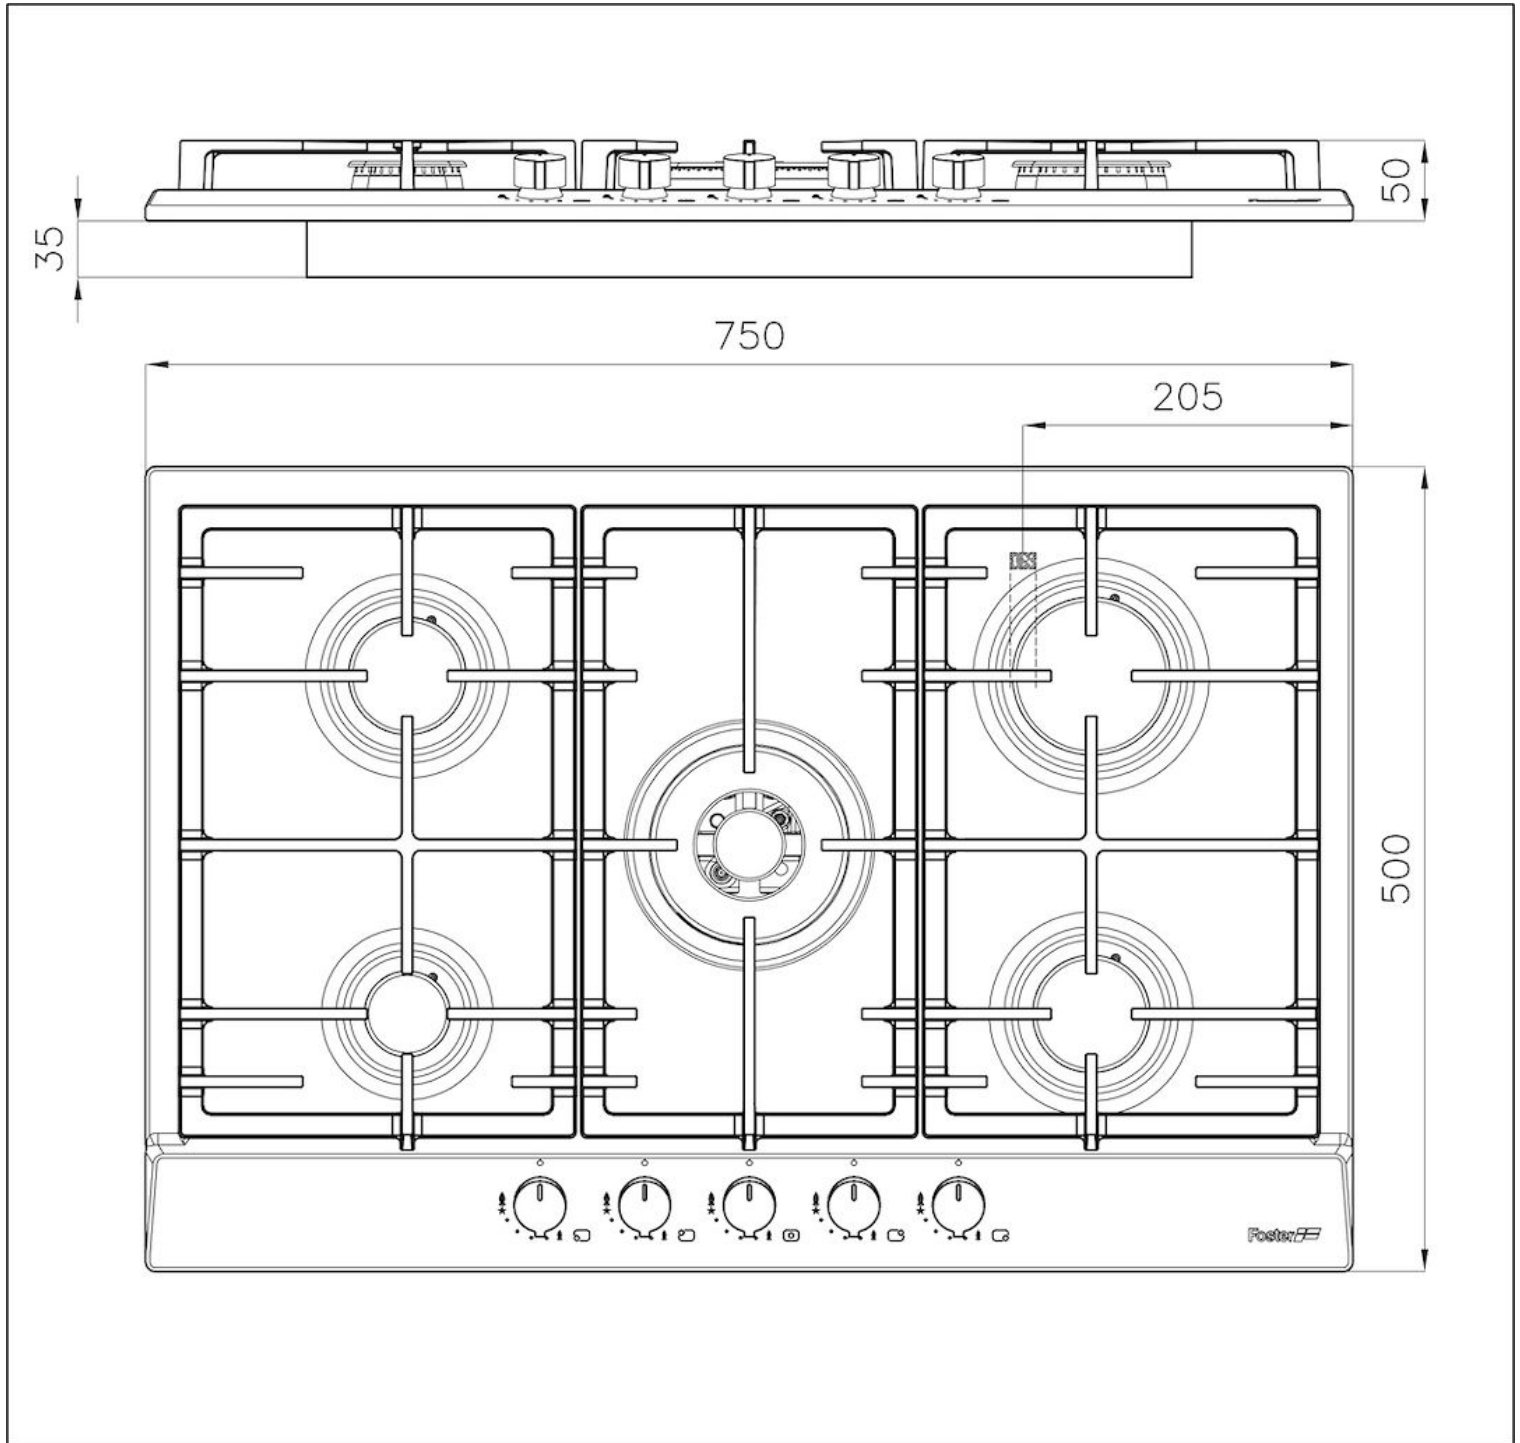

DESSINS TECHNIQUES